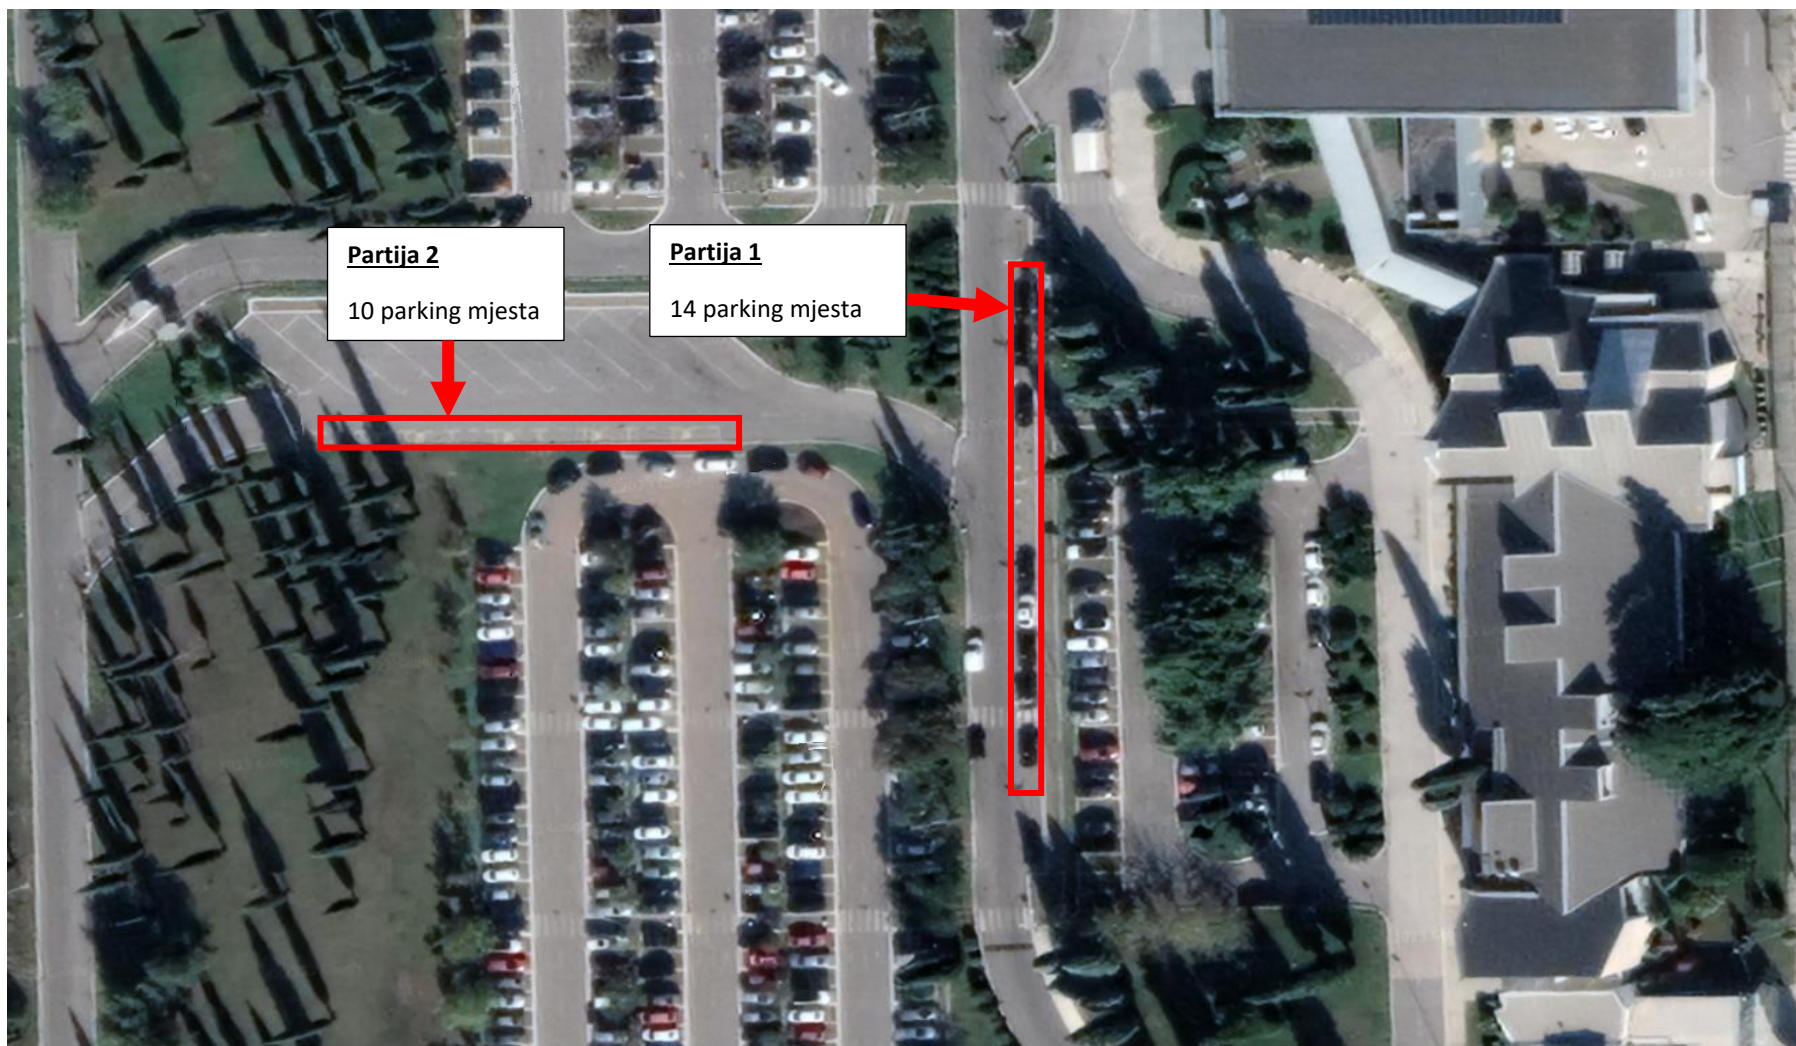

Skica lokacije parking mjesta za auto taxi vozila na Aerodromu Podgorica

Partija 2
10 parking mjesta

Partija 1
14 parking mjesta